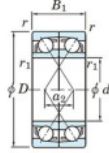

## Rillenkugellager einreihig 7200-CDF-JTEKT - 7200-CDF-JTEKT

<https://www.123kugellager.ch/kugellager-gehauselager/rillenkugellager/einreihig/7200-cdf-jtekt>

Boundary dimensions

Angular ball bearings Face to face (DF)

Bearing No.	Boundary dimensions(mm)						Basic load ratings(kN)		Fatigue load limit(kN) C <sub>0</sub>	factor f <sub>0</sub>	Limiting speeds(min-1) Grease Lub.
	d	D	B	r (min)	r1 (min)	C <sub>r</sub>	C <sub>0r</sub>				
7200CDF	10	30	18	0.6	0.3	11.8	5.85	0.3	13.4	25000	

### PRODUKTMERKMALE

Marke	JTEKT
N° Ean13	3616060649317
Innendurchmesser	10 mm
Innendurchmesser	0.394" inch
Außendurchmesser	30 mm
Außendurchmesser	1.181" inch
Dicke	18 mm
Dicke	0.709" inch
Grenzdrehzahl	25000 rpm
Dynamische Belastung	11.8 kN
Statische Belastung	5.85 kN
Verpackung	1