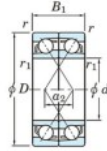

Rillenkugellager einreihig 7200-BDF-JTEKT - 7200-BDF-JTEKT

<https://www.123kugellager.ch/kugellager-gehauselager/rillenkugellager/einreihig/7200-bdf-jtekt>

Boundary dimensions

Angular ball bearings Face to face (DF)

Bearing No.	Boundary dimensions(mm)					Basic load ratings(kN)		Fatigue load limit(kN)	factor	Limiting speeds(min-1)
	d	D	B	r (mm)	r1 (mm)	C _r	C _{0r}	C _u	f ₀	Gresse lub.
7200BDF	10	30	18	0.6	0.3	10.1	5.05	0.26	-	14000