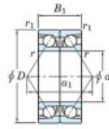

Rillenkugellager einreihig 7940-CDB-FY-JTEKT - 7940-CDB-FY-JTEKT

<https://www.123kugellager.ch/kugellager-gehauselager/rillenkugellager/einreihig/7940-cdb-fy-jtekt>

Boundary dimensions

Bearing No.	Boundary dimensions(mm)					Basic load ratings(kN)		Fatigue load factor		Limiting speeds(min-1)
	d	D	B	r1(max)	r1(min)	Cr	C0r	Ca	C0a	Grease Lub.
7940CDB FY	200	280	76	2.1	1.1	415	509	17.4	16.3	2500

PRODUKTMERKMALE

Marke	JTEKT
N° Ean13	3616060648983
Innendurchmesser	200 mm
Innendurchmesser	7.874" inch
Außendurchmesser	280 mm
Außendurchmesser	11.024" inch
Dicke	76 mm
Dicke	2.992" inch
Grenzdrehzahl	2500 rpm
Dynamische Belastung	415 kN
Statische Belastung	509 kN
Verpackung	1

kontakt@123kugellager.ch

+49 (0) 800 001 076 6

CRT4 de Lesquin 60 Rue Du Haut De Sainghin 59273 Fretin FRANCE