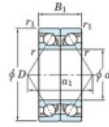

Rillenkugellager einreihig 7236-CDB-FY-JTEKT - 7236-CDB-FY-JTEKT

<https://www.123kugellager.ch/kugellager-gehauselager/rillenkugellager/einreihig/7236-cdb-fy-jtekt>

Boundary dimensions

Bearing No.	Boundary dimensions(mm)					Basic load ratings(kN)		Fatigue	factor	Limiting speeds(min-1)
	d	D	B	r1(max)	r1(min)	Cv	C0c	lim(kN)		
7236CDB FY	180	320	104	4	1.5	650	786	25.7	14.9	2400 Grease lub.

PRODUKTMERKMALE

Marke	JTEKT
N° Ean13	3616060648860
Innendurchmesser	180 mm
Innendurchmesser	7.087" inch
Außendurchmesser	320 mm
Außendurchmesser	12.598" inch
Dicke	104 mm
Dicke	4.094" inch
Grenzdrehzahl	2400 rpm
Dynamische Belastung	650 kN
Statische Belastung	786 kN
Verpackung	1

kontakt@123kugellager.ch

+49 (0) 800 001 076 6

CRT4 de Lesquin 60 Rue Du Haut De Sainghin 59273 Fretin FRANCE