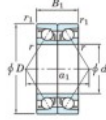

Rillenkugellager einreihig 7236-DB-FY-JTEKT - 7236-DB-FY-JTEKT

<https://www.123kugellager.ch/kugellager-gehauselager/rillenkugellager/einreihig/7236-db-fy-jtekt>

Boundary dimensions

Bearing No.	Boundary dimensions (mm)					Basic load ratings (kN)		Fatigue load factor	Limiting speed (min-1)
	d	D	B	r1 (mm)	r2 (mm)	C_r	C_{0c}	f₀	Grease Lub.
7236DB FY	180	320	104	4	1.5	596	724	23.7	1700

PRODUKTMERKMALE

Marke	JTEKT
N° Ean13	3616060648853
Innendurchmesser	180 mm
Außendurchmesser	320 mm
Dicke	104 mm
Grenzdrehzahl	1700 rpm
Dynamische Belastung	596 kN
Statische Belastung	724 kN
Verpackung	1

kontakt@123kugellager.ch

+49 (0) 800 001 076 6

CRT4 de Lesquin 60 Rue Du Haut De Sainghin 59273 Fretin FRANCE