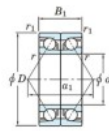

Rillenkugellager einreihig 7234-CDB-FY-JTEKT - 7234-CDB-FY-JTEKT

<https://www.123kugellager.ch/kugellager-gehauselager/rillenkugellager/einreihig/7234-cdb-fy-jtekt>

Boundary dimensions

Bearing No.	Boundary dimensions (mm)					Basic load ratings (kN)		Fatigue load factor		Limiting speeds (min⁻¹)
	d	D	B	r1/r2	r3/r4	C_r	C_{0r}	f₀	f₁	Grease lub.
7234CDB FY	170	310	104	4	1.5	603	719	24	15.1	2500

PRODUKTMERKMALE

Marke	JTEKT
N° Ean13	3616060648761
Innendurchmesser	170 mm
Außendurchmesser	310 mm
Dicke	104 mm
Grenzdrehzahl	2500 rpm
Dynamische Belastung	603 kN
Statische Belastung	719 kN
Verpackung	1

kontakt@123kugellager.ch

+49 (0) 800 001 076 6

CRT4 de Lesquin 60 Rue Du Haut De Sainghin 59273 Fretin FRANCE