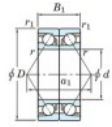

Rillenkugellager einreihig 7234-BDB-FY-JTEKT - 7234-BDB-FY-JTEKT

<https://www.123kugellager.ch/kugellager-gehauselager/rillenkugellager/einreihig/7234-bdb-fy-jtekt>

Boundary dimensions

Bearing No.	Boundary dimensions (mm)					Basic load ratings (kN)		Fatigue load factor		Limiting speeds (min-1)
	d	D	B	r1 (mm)	r2 (mm)	Cr	C0r	fs	fs0	
7234BDB FY	170	310	104	4	1.5	497	600	20	-	1400

PRODUKTMERKMALE

Marke	JTEKT
N° Ean13	3616060648747
Innendurchmesser	170 mm
Außendurchmesser	310 mm
Dicke	104 mm
Grenzdrehzahl	1400 rpm
Dynamische Belastung	497 kN
Statische Belastung	600 kN
Verpackung	1

kontakt@123kugellager.ch

+49 (0) 800 001 076 6

CRT4 de Lesquin 60 Rue Du Haut De Sainghin 59273 Fretin FRANCE