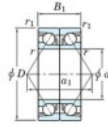

Rillenkugellager einreihig 7332-CDB-FY-JTEKT - 7332-CDB-FY-JTEKT

<https://www.123kugellager.ch/kugellager-gehauselager/rillenkugellager/einreihig/7332-cdb-fy-jtekt>

Boundary dimensions

Bearing No.	Boundary dimensions(mm)					Basic load ratings(kN)		Fatigue load factor		Limiting speeds(min-1)
	d	D	B	r1(max)	r1(min)	Cr	C0r	Ca	C0a	Grease Lub.
7332CDB FY	160	340	136	4	1.5	800	980	32	14	2400

PRODUKTMERKMALE

Marke	JTEKT
N° Ean13	3616060648679
Innendurchmesser	160 mm
Außendurchmesser	340 mm
Dicke	136 mm
Grenzdrehzahl	2400 rpm
Dynamische Belastung	800 kN
Statische Belastung	980 kN
Verpackung	1

kontakt@123kugellager.ch

+49 (0) 800 001 076 6

CRT4 de Lesquin 60 Rue Du Haut De Sainghin 59273 Fretin FRANCE