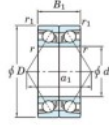

Rillenkugellager einreihig 7932-CDB-FY-JTEKT - 7932-CDB-FY-JTEKT

<https://www.123kugellager.ch/kugellager-gehauselager/rillenkugellager/einreihig/7932-cdb-fy-jtekt>

Boundary dimensions

Bearing No.	Boundary dimensions(mm)					Basic load ratings(kN)		Fatigue load factor		Limiting speeds(min-1)
	d	D	B	r1(r/min)	r2(r/min)	Cr	C0r	10	16.5	Grease Lub.
7932CDB FY	160	220	56	2	1	245	289	10.9	16.5	3500

PRODUKTMERKMALE

Marke	JTEKT
N° Ean13	3616060648570
Innendurchmesser	160 mm
Außendurchmesser	220 mm
Dicke	56 mm
Grenzdrehzahl	3500 rpm
Dynamische Belastung	245 kN
Statische Belastung	289 kN
Verpackung	1

kontakt@123kugellager.ch

+49 (0) 800 001 076 6

CRT4 de Lesquin 60 Rue Du Haut De Sainghin 59273 Fretin FRANCE