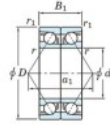

Rillenkugellager einreihig 7328-CDB-FY-JTEKT - 7328-CDB-FY-JTEKT

<https://www.123kugellager.ch/kugellager-gehauselager/rillenkugellager/einreihig/7328-cdb-fy-jtekt>

Boundary dimensions

Bearing No.	Boundary dimensions(mm)					Basic load ratings(kN)		Fatigue load factor		Limiting speeds(min-1)
	d	D	B	r1(max)	r2(max)	Cy	Co	f0	f1	Grease lub.
7328CDB FY	140	300	124	4	1.5	717	802	27.9	13.4	2800

PRODUKTMERKMALE

Marke	JTEKT
N° Ean13	3616060648433
Innendurchmesser	140 mm
Innendurchmesser	5.512" inch
Außendurchmesser	300 mm
Außendurchmesser	11.811" inch
Dicke	124 mm
Dicke	4.882" inch
Grenzdrehzahl	2800 rpm
Dynamische Belastung	717 kN
Statische Belastung	802 kN
Verpackung	1

kontakt@123kugellager.ch

+49 (0) 800 001 076 6

CRT4 de Lesquin 60 Rue Du Haut De Sainghin 59273 Fretin FRANCE