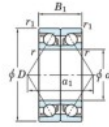

Rillenkugellager einreihig 7324-CDB-FY-JTEKT - 7324-CDB-FY-JTEKT

<https://www.123kugellager.ch/kugellager-gehauselager/rillenkugellager/einreihig/7324-cdb-fy-jtekt>

Boundary dimensions

Bearing No.	Boundary dimensions(mm)					Basic load ratings(kN)		Fatigue load factor		Limiting speeds(min-1)
	d	D	B	r1(max)	r1(min)	Cr	CG	S0	10	Grease lub.
7324CDB FY	120	260	110	3	1.1	538	542	20.3	13.7	3300

PRODUKTMERKMALE

Marke	JTEKT
N° Ean13	3616060648174
Innendurchmesser	120 mm
Außendurchmesser	260 mm
Dicke	110 mm
Grenzdrehzahl	3300 rpm
Dynamische Belastung	538 kN
Statische Belastung	542 kN
Verpackung	1

kontakt@123kugellager.ch

+49 (0) 800 001 076 6

CRT4 de Lesquin 60 Rue Du Haut De Sainghin 59273 Fretin FRANCE