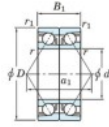

Rillenkugellager einreihig 7224-CDB-FY-JTEKT - 7224-CDB-FY-JTEKT

<https://www.123kugellager.ch/kugellager-gehauselager/rillenkugellager/einreihig/7224-cdb-fy-jtekt>

Boundary dimensions

Bearing No.	Boundary dimensions(mm)					Basic load ratings(kN)		Fatigue load factor		Limiting speeds(min-1)
	d	D	B	r1(max)	r2(max)	Cr	C0r	Ca	C0a	
7224CDB FY	120	215	80	2.1	1.1	385	359	17.9	14.6	Grease lub. 3800

PRODUKTMERKMALE

Marke	JTEKT
N° Ean13	3616060648143
Innendurchmesser	120 mm
Außendurchmesser	215 mm
Dicke	80 mm
Grenzdrehzahl	3800 rpm
Dynamische Belastung	385 kN
Statische Belastung	359 kN
Verpackung	1

kontakt@123kugellager.ch

+49 (0) 800 001 076 6

CRT4 de Lesquin 60 Rue Du Haut De Sainghin 59273 Fretin FRANCE