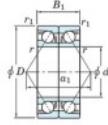

Rillenkugellager einreihig 7218-CDB-FY-JTEKT - 7218-CDB-FY-JTEKT

<https://www.123kugellager.ch/kugellager-gehauselager/rillenkugellager/einreihig/7218-cdb-fy-jtekt>

Boundary dimensions

Bearing No.	Boundary dimensions(mm)					Basic load ratings(kN)		Fatigue load factor		Limiting speeds(min-1)
	d	D	B	r1(mm)	r10(mm)	Cy	Co	f0	f1	
7218CDB FY	90	160	60	2	1	249	209	12	14.6	5200

PRODUKTMERKMALE

Marke	JTEKT
N° Ean13	3616060647504
Innendurchmesser	90 mm
Außendurchmesser	160 mm
Dicke	60 mm
Grenzdrehzahl	5200 rpm
Dynamische Belastung	249 kN
Statische Belastung	209 kN
Verpackung	1

kontakt@123kugellager.ch

+49 (0) 800 001 076 6

CRT4 de Lesquin 60 Rue Du Haut De Sainghin 59273 Fretin FRANCE