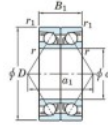

Rillenkugellager einreihig 7316-CDB-FY-JTEKT - 7316-CDB-FY-JTEKT

<https://www.123kugellager.ch/kugellager-gehauselager/rillenkugellager/einreihig/7316-cdb-fy-jtekt>

Boundary dimensions

Bearing No.	Boundary dimensions(mm)						Basic load ratings(kN)		Fatigue load factor		Limiting speeds(min-1)
	d	D	B	r1(max)	r1(lim)	C	C0	10	3		
7316CDB FY	80	170	78	2.1	1.1	302	233	19.4	13.5	5200	

PRODUKTMERKMALE

Marke	JTEKT
N° Ean13	3616060647252
Innendurchmesser	80 mm
Außendurchmesser	170 mm
Dicke	78 mm
Grenzdrehzahl	5200 rpm
Dynamische Belastung	302 kN
Statische Belastung	233 kN
Verpackung	1

kontakt@123kugellager.ch

+49 (0) 800 001 076 6

CRT4 de Lesquin 60 Rue Du Haut De Sainghin 59273 Fretin FRANCE