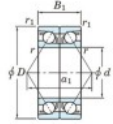

Rillenkugellager einreihig 7008-BDB-JTEKT - 7008-BDB-JTEKT

<https://www.123kugellager.ch/kugellager-gehauselager/rillenkugellager/einreihig/7008-bdb-jtekt>

Boundary dimensions

Bearing No.	Boundary dimensions(mm)						Basic load ratings(kN)		Fatigue load factor	Limiting speeds(min-1)	
	d	D	B	r1(mm)	r2(mm)	C0	C00	lim(kN)			
7008BDB FY	40	68	30	1	0.6	34.2	26.4	1.45	80	Grease Lub.	6600

PRODUKTMERKMALE

Marke	JTEKT
N° Ean13	3616060645951
Innendurchmesser	40 mm
Außendurchmesser	68 mm
Dicke	30 mm
Grenzdrehzahl	6600 rpm
Dynamische Belastung	34.2 kN
Statische Belastung	26.4 kN
Verpackung	1

kontakt@123kugellager.ch

+49 (0) 800 001 076 6

CRT4 de Lesquin 60 Rue Du Haut De Sainghin 59273 Fretin FRANCE