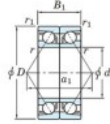

Rillenkugellager einreihig 7302-DB-FY-JTEKT - 7302-DB-FY-JTEKT

<https://www.123kugellager.ch/kugellager-gehauselager/rillenkugellager/einreihig/7302-db-fy-jtekt>

Boundary dimensions

Bearing No.	Boundary dimensions(mm)					Basic load ratings(kN)		Fatigue load factor	Limiting speeds(min-1)
	d	D	B	r1(min)	r2(min)	Cr	Cor	f0	
7302DB FY	15	42	26	1	0.6	25.4	12.9	0.99	Grease Lub. 16000

PRODUKTMERKMALE

Marke	JTEKT
N° Ean13	3616060645715
Innendurchmesser	15 mm
Außendurchmesser	42 mm
Dicke	26 mm
Grenzdrehzahl	16000 rpm
Dynamische Belastung	25.4 kN
Statische Belastung	12.9 kN
Verpackung	1

kontakt@123kugellager.ch

+49 (0) 800 001 076 6

CRT4 de Lesquin 60 Rue Du Haut De Sainghin 59273 Fretin FRANCE