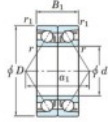

Rillenkugellager einreihig 7902-CDB-FY-JTEKT - 7902-CDB-FY-JTEKT

<https://www.123kugellager.ch/kugellager-gehauselager/rillenkugellager/einreihig/7902-cdb-fy-jtekt>

Boundary dimensions

Bearing No.	Boundary dimensions(mm)					Basic load ratings(kN)		Fatigue load factor		Limiting speeds(min-1)
	d	D	B	r1(max)	r2(max)	Cr	C0r	f0	Grease Lub	
7902CDB FY	15	28	14	0.3	0.15	9.65	5.3	0.21	14.5	31000

PRODUKTMERKMALE

Marke	JTEKT
N° Ean13	3616060645647
Innendurchmesser	15 mm
Außendurchmesser	28 mm
Dicke	14 mm
Grenzdrehzahl	31000 rpm
Dynamische Belastung	9.65 kN
Statische Belastung	5.3 kN
Verpackung	1

kontakt@123kugellager.ch

+49 (0) 800 001 076 6

CRT4 de Lesquin 60 Rue Du Haut De Sainghin 59273 Fretin FRANCE