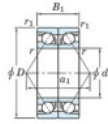

Rillenkugellager einreihig 7315-CDB-JTEKT - 7315-CDB-JTEKT

<https://www.123kugellager.ch/kugellager-gehauselager/rillenkugellager/einreihig/7315-cdb-jtekt>

Boundary dimensions

Bearing No.	Boundary dimensions (mm)					Basic load ratings (kN)		Fatigue load factor		Limiting speeds (min⁻¹)
	d	D	B	r1 (mm)	r2 (mm)	C_r	C_{0r}	f₀	f₁	Grease lub.
7315CDB	75	160	74	2.1	1.1	296	227	15.5	13.4	4400

PRODUKTMERKMALE

Marke	JTEKT
N° Ean13	3616060645364
Innendurchmesser	75 mm
Außendurchmesser	160 mm
Dicke	74 mm
Grenzdrehzahl	4400 rpm
Dynamische Belastung	296 kN
Statische Belastung	227 kN
Verpackung	1

kontakt@123kugellager.ch

+49 (0) 800 001 076 6

CRT4 de Lesquin 60 Rue Du Haut De Sainghin 59273 Fretin FRANCE