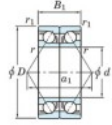

Rillenkugellager einreihig 7215-CDB-JTEKT - 7215-CDB-JTEKT

<https://www.123kugellager.ch/kugellager-gehauselager/rillenkugellager/einreihig/7215-cdb-jtekt>

Boundary dimensions

Bearing No.	Boundary dimensions(mm)						Basic load ratings(kN)		Fatigue load factor		Limiting speeds(min-1)
	d	D	B	r1(mm)	r2(mm)	r(mm)	Cr	CGP	Ca	CB	Grease lub.
7215CDB	75	130	50	1.5	1	183	151	9.55	14.6	5100	

PRODUKTMERKMALE

Marke	JTEKT
N° Ean13	3616060645333
Innendurchmesser	75 mm
Außendurchmesser	130 mm
Dicke	50 mm
Grenzdrehzahl	5100 rpm
Dynamische Belastung	183 kN
Statische Belastung	151 kN
Verpackung	1

kontakt@123kugellager.ch

+49 (0) 800 001 076 6

CRT4 de Lesquin 60 Rue Du Haut De Sainghin 59273 Fretin FRANCE