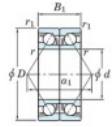

Rillenkugellager einreihig 7215-CDB-JTEKT - 7215-CDB-JTEKT

<https://www.123kugellager.ch/kugellager-gehauselager/rillenkugellager/einreihig/7215-cdb-jtekt>

Boundary dimensions

Bearing No.	Boundary dimensions(mm)					Basic load ratings(kN)		Fatigue load factor		Limiting speeds(min-1)
	d	D	B	r1(mm)	r2(mm)	Cr	CG	lim1(kN)	lim2	Grease lub.
7215CDB	75	130	50	1.5	1	183	151	9.55	14.6	5100

PRODUKTMERKMALE

Marke	JTEKT
N° Ean13	3616060645333
Innendurchmesser	75 mm
Innendurchmesser	2.953" inch
Außendurchmesser	130 mm
Außendurchmesser	5.118" inch
Dicke	50 mm
Dicke	1.969" inch
Grenzdrehzahl	5100 rpm
Dynamische Belastung	183 kN
Statische Belastung	151 kN
Verpackung	1

kontakt@123kugellager.ch

+49 (0) 800 001 076 6

CRT4 de Lesquin 60 Rue Du Haut De Sainghin 59273 Fretin FRANCE