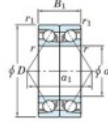

Rillenkugellager einreihig 7214-CDB-JTEKT - 7214-CDB-JTEKT

<https://www.123kugellager.ch/kugellager-gehauselager/rillenkugellager/einreihig/7214-cdb-jtekt>

Boundary dimensions

Bearing No.	Boundary dimensions(mm)					Basic load ratings(kN)		Fatigue load factor		Limiting speeds(min-1)
	d	D	B	r1(mm)	r2(mm)	Cv	C0r	60	Grasso Lub.	
7214CDB	70	125	48	1.5	1	168	138	8.9	14.6	5300

PRODUKTMERKMALE

Marke	JTEKT
N° Ean13	3616060645272
Innendurchmesser	70 mm
Innendurchmesser	2.756" inch
Außendurchmesser	125 mm
Außendurchmesser	4.921" inch
Dicke	48 mm
Dicke	1.89" inch
Grenzdrehzahl	5300 rpm
Dynamische Belastung	168 kN
Statische Belastung	138 kN
Verpackung	1

kontakt@123kugellager.ch

+49 (0) 800 001 076 6

CRT4 de Lesquin 60 Rue Du Haut De Sainghin 59273 Fretin FRANCE