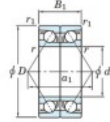

Rillenkugellager einreihig 7213-CDB-JTEKT - 7213-CDB-JTEKT

<https://www.123kugellager.ch/kugellager-gehauselager/rillenkugellager/einreihig/7213-cdb-jtekt>

Boundary dimensions

Bearing No.	Boundary dimensions(mm)						Basic load ratings(kN)		Fatigue load factor	Limiting speeds(min-1)
	d	D	B	r1(max)	r2(max)	r	Cr	C0r		
7213CDB	65	120	46	1.5	1	155	125	8.1	14.6	5600

PRODUKTMERKMALE

Marke	JTEKT
N° Ean13	3616060644954
Innendurchmesser	65 mm
Außendurchmesser	120 mm
Dicke	46 mm
Grenzdrehzahl	5600 rpm
Dynamische Belastung	155 kN
Statische Belastung	125 kN
Verpackung	1

kontakt@123kugellager.ch

+49 (0) 800 001 076 6

CRT4 de Lesquin 60 Rue Du Haut De Sainghin 59273 Fretin FRANCE