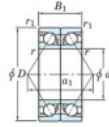

Rillenkugellager einreihig 7212-CDB-JTEKT - 7212-CDB-JTEKT

<https://www.123kugellager.ch/kugellager-gehauselager/rillenkugellager/einreihig/7212-cdb-jtekt>

Boundary dimensions

Bearing No.	Boundary dimensions(mm)					Basic load ratings(kN)		Fatigue load factor		Limiting speeds(min-1)
	d	D	B	r1(max)	r2(max)	C_r	C₀	S₀	f₀	Grease lub.
7212CDB	60	110	44	1.5	1	136	106	6.9	14.5	6000

PRODUKTMERKMALE

Marke	JTEKT
N° Ean13	3616060644886
Innendurchmesser	60 mm
Außendurchmesser	110 mm
Dicke	44 mm
Grenzdrehzahl	6000 rpm
Dynamische Belastung	136 kN
Statische Belastung	106 kN
Verpackung	1

kontakt@123kugellager.ch

+49 (0) 800 001 076 6

CRT4 de Lesquin 60 Rue Du Haut De Sainghin 59273 Fretin FRANCE