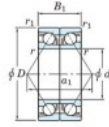

Rillenkugellager einreihig 7211-CDB-JTEKT - 7211-CDB-JTEKT

<https://www.123kugellager.ch/kugellager-gehauselager/rillenkugellager/einreihig/7211-cdb-jtekt>

Boundary dimensions

Bearing No.	Boundary dimensions(mm)					Basic load ratings(kN)		Fatigue load factor		Limiting speeds(min-1)
	d	D	B	r1(max)	r2(max)	Cr	Cor	Ca	Cb	Grease lub.
7211CDB	55	100	42	1.5	1	112	86.1	5.6	14.6	6700

PRODUKTMERKMALE

Marke	JTEKT
N° Ean13	3616060644831
Innendurchmesser	55 mm
Außendurchmesser	100 mm
Dicke	42 mm
Grenzdrehzahl	6700 rpm
Dynamische Belastung	112 kN
Statische Belastung	86.1 kN
Verpackung	1

kontakt@123kugellager.ch

+49 (0) 800 001 076 6

CRT4 de Lesquin 60 Rue Du Haut De Sainghin 59273 Fretin FRANCE