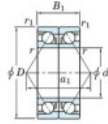

Rillenkugellager einreihig 7310-CDB-JTEKT - 7310-CDB-JTEKT

<https://www.123kugellager.ch/kugellager-gehauselager/rillenkugellager/einreihig/7310-cdb-jtekt>

Boundary dimensions

Bearing No.	Boundary dimensions (mm)					Basic load ratings (kN)		Fatigue load factor		Limiting speeds (min-1)
	d	D	B	r1 (mm)	r2 (mm)	C_r	C_{0r}	f₀	f₁	Grease lub.
7310CDB	50	110	54	2	1	162	112	8.4	13.4	6400

PRODUKTMERKMALE

Marke	JTEKT
N° Ean13	3616060644800
Innendurchmesser	50 mm
Außendurchmesser	110 mm
Dicke	54 mm
Grenzdrehzahl	6400 rpm
Dynamische Belastung	162 kN
Statische Belastung	112 kN
Verpackung	1

kontakt@123kugellager.ch

+49 (0) 800 001 076 6

CRT4 de Lesquin 60 Rue Du Haut De Sainghin 59273 Fretin FRANCE