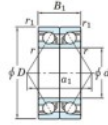

Rillenkugellager einreihig 7409-DB-JTEKT - 7409-DB-JTEKT

<https://www.123kugellager.ch/kugellager-gehauselager/rillenkugellager/einreihig/7409-db-jtekt>

Boundary dimensions

Bearing No.	Boundary dimensions(mm)					Basic load ratings(kN)		Fatigue load limit(kN)	factor	Limiting speeds(min-1)
	d	D	B	r1(mm)	r2(mm)	Cr	C0r	C0r		
7409DB	45	120	58	2	1	185	120	9.3	-	3300

PRODUKTMERKMALE

Marke	JTEKT
N° Ean13	3616060644756
Innendurchmesser	45 mm
Außendurchmesser	120 mm
Dicke	58 mm
Grenzdrehzahl	3300 rpm
Dynamische Belastung	185 kN
Statische Belastung	120 kN
Verpackung	1

kontakt@123kugellager.ch

+49 (0) 800 001 076 6

CRT4 de Lesquin 60 Rue Du Haut De Sainghin 59273 Fretin FRANCE