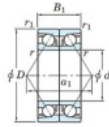

Rillenkugellager einreihig 7309-CDB-JTEKT - 7309-CDB-JTEKT

<https://www.123kugellager.ch/kugellager-gehauselager/rillenkugellager/einreihig/7309-cdb-jtekt>

Boundary dimensions

Bearing No.	Boundary dimensions (mm)					Basic load ratings (kN)		Fatigue load factor		Limiting speeds (min⁻¹)
	d	D	B	r (max)	r1 (max)	C_r	C_{0r}	f₀	f₁	Grease lub.
7309CDB	45	100	50	1.5	1	127	86.7	6.4	13.5	7200

PRODUKTMERKMALE

Marke	JTEKT
N° Ean13	4549250200069
Innendurchmesser	45 mm
Außendurchmesser	100 mm
Dicke	50 mm
Grenzdrehzahl	7200 rpm
Dynamische Belastung	127 kN
Statische Belastung	86 kN
Verpackung	1

kontakt@123kugellager.ch

+49 (0) 800 001 076 6

CRT4 de Lesquin 60 Rue Du Haut De Sainghin 59273 Fretin FRANCE