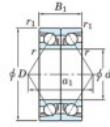

Rillenkugellager einreihig 7208-BDB-JTEKT - 7208-BDB-JTEKT

<https://www.123kugellager.ch/kugellager-gehauselager/rillenkugellager/einreihig/7208-bdb-jtekt>

Boundary dimensions

Bearing No.	Boundary dimensions (mm)						Basic load ratings (kN)		Fatigue load factor	Limiting speeds (min⁻¹)
	d	D	B	r1 (mm)	r2 (mm)	a1	Cr	C0r		
7208BDB	40	80	36	1.1	0.6	65.2	45.9	2.8	4800	

PRODUKTMERKMALE

Marke	JTEKT
N° Ean13	4549250194566
Innendurchmesser	40 mm
Außendurchmesser	80 mm
Dicke	36 mm
Grenzdrehzahl	4800 rpm
Dynamische Belastung	65.2 kN
Statische Belastung	45.9 kN
Verpackung	1

kontakt@123kugellager.ch

+49 (0) 800 001 076 6

CRT4 de Lesquin 60 Rue Du Haut De Sainghin 59273 Fretin FRANCE