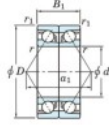

Rillenkugellager einreihig 7206-CDB-JTEKT - 7206-CDB-JTEKT

<https://www.123kugellager.ch/kugellager-gehauselager/rillenkugellager/einreihig/7206-cdb-jtekt>

Boundary dimensions

Bearing No.	Boundary dimensions(mm)					Basic load ratings(kN)		Fatigue	factor	Limiting speeds(min-1)
	d	D	B	r1(max)	r1(min)	C_r	C_{0r}	life		
7206CDB	30	62	32	1	0.6	49.4	32	2.2	14	Grease lub. 11000

PRODUKTMERKMALE

Marke	JTEKT
N° Ean13	3616060644473
Innendurchmesser	30 mm
Außendurchmesser	62 mm
Dicke	32 mm
Grenzdrehzahl	11000 rpm
Dynamische Belastung	49.4 kN
Statische Belastung	32 kN
Verpackung	1

kontakt@123kugellager.ch

+49 (0) 800 001 076 6

CRT4 de Lesquin 60 Rue Du Haut De Sainghin 59273 Fretin FRANCE