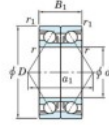

Rillenkugellager einreihig 7206-BDB-JTEKT - 7206-BDB-JTEKT

<https://www.123kugellager.ch/kugellager-gehauselager/rillenkugellager/einreihig/7206-bdb-jtekt>

Boundary dimensions

Bearing No.	Boundary dimensions(mm)						Basic load ratings(kN)		Fatigue load factor		Limiting speeds(min-1)
	d	D	B	r1(max)	r2(max)	r	Cy	C0y	Ca	f0	Grease Lub.
7206BDB	30	62	32	1	0.6		41.6	27.1	1.65	-	6100

PRODUKTMERKMALE

Marke	JTEKT
N° Ean13	4549250193866
Innendurchmesser	30 mm
Außendurchmesser	62 mm
Dicke	32 mm
Grenzdrehzahl	6100 rpm
Dynamische Belastung	41.6 kN
Statische Belastung	27.1 kN
Verpackung	1

kontakt@123kugellager.ch

+49 (0) 800 001 076 6

CRT4 de Lesquin 60 Rue Du Haut De Sainghin 59273 Fretin FRANCE