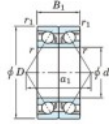

Rillenkugellager einreihig 7303-CDB-JTEKT - 7303-CDB-JTEKT

<https://www.123kugellager.ch/kugellager-gehauselager/rillenkugellager/einreihig/7303-cdb-jtekt>

Boundary dimensions

Bearing No.	Boundary dimensions (mm)					Basic load ratings (kN)		Fatigue load limit (kN)	factor	Limiting speeds (min-1)
	d	D	B	r1 (mm)	r2 (mm)	Cr	CC			
7303CDB	17	47	28	1	0.6	32.2	16.8	1.3	12.6	16000

PRODUKTMERKMALE

Marke	JTEKT
N° Ean13	3616060644299
Innendurchmesser	17 mm
Außendurchmesser	47 mm
Dicke	28 mm
Grenzdrehzahl	16000 rpm
Dynamische Belastung	32.2 kN
Statische Belastung	16.8 kN
Verpackung	1

kontakt@123kugellager.ch

+49 (0) 800 001 076 6

CRT4 de Lesquin 60 Rue Du Haut De Sainghin 59273 Fretin FRANCE