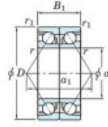

Rillenkugellager einreihig 7202-CDB-JTEKT - 7202-CDB-JTEKT

<https://www.123kugellager.ch/kugellager-gehauselager/rillenkugellager/einreihig/7202-cdb-jtekt>

Boundary dimensions

Bearing No.	Boundary dimensions(mm)					Basic load ratings(kN)		Fatigue load factor		Limiting speeds(min-1)
	d	D	B	r1(mm)	r2(mm)	Cr	C0r	Ca	10	Grease Lub.
7202CDB	15	35	22	0.6	0.3	17.6	9.15	0.68	13.3	20000

PRODUKTMERKMALE

Marke	JTEKT
N° Ean13	3616060644237
Innendurchmesser	15 mm
Außendurchmesser	35 mm
Dicke	22 mm
Grenzdrehzahl	20000 rpm
Dynamische Belastung	17.6 kN
Statische Belastung	9.15 kN
Verpackung	1

kontakt@123kugellager.ch

+49 (0) 800 001 076 6

CRT4 de Lesquin 60 Rue Du Haut De Sainghin 59273 Fretin FRANCE