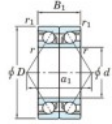

Rillenkugellager einreihig 7201-CDB-JTEKT - 7201-CDB-JTEKT

<https://www.123kugellager.ch/kugellager-gehauselager/rillenkugellager/einreihig/7201-cdb-jtekt>

Boundary dimensions

Bearing No.	Boundary dimensions(mm)						Basic load ratings(kN)		Fatigue load factor	Limiting speeds(min-1)	
	d	D	B	r1(mm)	r2(mm)	Cr	C0r	lim1(kN)			lim2
7201CDB	12	32	20	0.6	0.3	17.2	8.55	0.67	12.5	24000	

PRODUKTMERKMALE

Marke	JTEKT
N° Ean13	3616060644190
Innendurchmesser	12 mm
Außendurchmesser	32 mm
Dicke	20 mm
Grenzdrehzahl	24000 rpm
Dynamische Belastung	17.2 kN
Statische Belastung	8.55 kN
Verpackung	1

kontakt@123kugellager.ch

+49 (0) 800 001 076 6

CRT4 de Lesquin 60 Rue Du Haut De Sainghin 59273 Fretin FRANCE