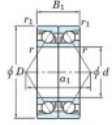

Rillenkugellager einreihig 7200-CDB-JTEKT - 7200-CDB-JTEKT

<https://www.123kugellager.ch/kugellager-gehauselager/rillenkugellager/einreihig/7200-cdb-jtekt>

Boundary dimensions

Bearing No.	Boundary dimensions(mm)					Basic load ratings(kN)		Fatigue load factor		Limiting speeds(min-1)
	d	D	B	r1(mm)	r11(mm)	C_r	C_{0r}	C₁₀	C₉₀	
7200CDB	10	30	18	0.6	0.3	11.8	5.85	0.3	13.4	Grease lub. 25000

PRODUKTMERKMALE

Marke	JTEKT
N° Ean13	3616060644145
Innendurchmesser	10 mm
Außendurchmesser	30 mm
Dicke	18 mm
Grenzdrehzahl	25000 rpm
Dynamische Belastung	11.8 kN
Statische Belastung	5.85 kN
Verpackung	1

kontakt@123kugellager.ch

+49 (0) 800 001 076 6

CRT4 de Lesquin 60 Rue Du Haut De Sainghin 59273 Fretin FRANCE