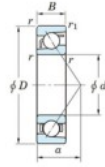

## Rillenkugellager einreihig 7068-FY-JTEKT - 7068-FY-JTEKT

<https://www.123kugellager.ch/kugellager-gehauselager/rillenkugellager/einreihig/7068-fy-jtekt>

Boundary dimensions

Single row angular bearing

Bearing No.	Boundary dimensions(mm)					Basic load ratings(kN)		Fatigue load limit(kN)		factor	Limiting speeds(min-1) (Grease lub.)
	d	D	B	r1(mm)	r1(max)	Cr	Cor	Cr	Cor		
7068 FY	340	520	82	5	2	628	861	21.4	-	-	1100

### PRODUKTMERKMALE

Marke	JTEKT
N° Ean13	3616060644053
Innendurchmesser	340 mm
Außendurchmesser	520 mm
Dicke	82 mm
Grenzdrehzahl	1100 rpm
Dynamische Belastung	628 kN
Statische Belastung	861 kN
Verpackung	1