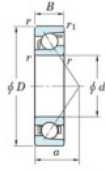

## Rillenkugellager einreihig 7068-B-FY-JTEKT - 7068-B-FY-JTEKT

<https://www.123kugellager.ch/kugellager-gehauselager/rillenkugellager/einreihig/7068-b-fy-jtekt>

Boundary dimensions

Single row angular bearing

Bearing No.	Boundary dimensions(mm)						Basic load ratings(kN)		Fatigue load limit(kN)		factor	Limiting speeds(min-1) Grease lub.
	d	D	B	r(mm)	r1(mm)	r2(mm)	Cr	CDr	Cu	SD		
7068B FY	340	520	82	5	2	563	777	19.4	-	-	800	

### PRODUKTMERKMALE

Marke	JTEKT
N° Ean13	3616060644046
Innendurchmesser	340 mm
Außendurchmesser	520 mm
Dicke	82 mm
Grenzdrehzahl	800 rpm
Dynamische Belastung	563 kN
Statische Belastung	777 kN
Verpackung	1