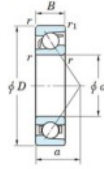

Rillenkugellager einreihig 7060-B-FY-JTEKT - 7060-B-FY-JTEKT

<https://www.123kugellager.ch/kugellager-gehauselager/rillenkugellager/einreihig/7060-b-fy-jtekt>

Boundary dimensions

Single row angular bearing

Bearing No.	Boundary dimensions(mm)					Basic load ratings(kN)		Fatigue load limit(kN)		factor	Limiting speeds(min-1) Grease lub.
	d	D	B	r(max)	r1(max)	Cr	Cor	Cu	fu		
7060B FY	300	460	74	4	1.5	478	613	16.3	-	-	960

PRODUKTMERKMALE

Marke	JTEKT
N° Ean13	3616060643902
Innendurchmesser	300 mm
Außendurchmesser	460 mm
Dicke	74 mm
Grenzdrehzahl	960 rpm
Dynamische Belastung	478 kN
Statische Belastung	613 kN
Verpackung	1

kontakt@123kugellager.ch