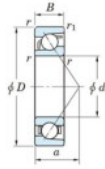

Rillenkugellager einreihig 7056-FY-JTEKT - 7056-FY-JTEKT

<https://www.123kugellager.ch/kugellager-gehauselager/rillenkugellager/einreihig/7056-fy-jtekt>

Boundary dimensions

Single row angular bearing

Bearing No.	Boundary dimensions(mm)					Basic load ratings(kN)		Fatigue load limit(kN)		Limiting speeds(min-1) Grease lub.
	d	D	B	r(mm)	r1(mm)	Cr	Cor	Cu	10	
7056 FY	280	420	65	4	1.5	415	507	14	-	1400

PRODUKTMERKMALE

Marke	JTEKT
N° Ean13	3616060643896
Innendurchmesser	280 mm
Außendurchmesser	420 mm
Dicke	65 mm
Grenzdrehzahl	1400 rpm
Dynamische Belastung	415 kN
Statische Belastung	507 kN
Verpackung	1