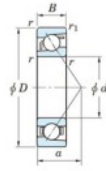

## Rillenkugellager einreihig 7052-FY-JTEKT - 7052-FY-JTEKT

<https://www.123kugellager.ch/kugellager-gehauselager/rillenkugellager/einreihig/7052-fy-jtekt>

Boundary dimensions

Single row angular bearing

Bearing No.	Boundary dimensions (mm)					Basic load ratings (kN)		Fatigue load limit (kN)		factor	Limiting speeds (min-1) Grease Lub.
	d	D	B	r (min)	r1 (max)	Cr	C0r	C0	R1		
7052 FY	260	400	65	4	1.5	407	478	13.6	-	-	1500

### PRODUKTMERKMALE

Marke	JTEKT
N° Ean13	3616060643872
Innendurchmesser	260 mm
Außendurchmesser	400 mm
Dicke	65 mm
Grenzdrehzahl	1500 rpm
Dynamische Belastung	407 kN
Statische Belastung	478 kN
Verpackung	1