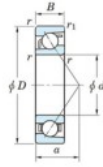

## Rillenkugellager einreihig 7248-B-FY-JTEKT - 7248-B-FY-JTEKT

<https://www.123kugellager.ch/kugellager-gehauselager/rillenkugellager/einreihig/7248-b-fy-jtekt>

Boundary dimensions

Single row angular bearing

Bearing No.	Boundary dimensions(mm)						Basic load ratings(kN)		Fatigue load limit(kN)		factor	Limiting speeds(min-1) Grease/oil
	d	D	B	r1 (mm)	r2 (mm)	r (mm)	Cr	Cor	Cu	Co		
7248B FY	240	440	72	4	1.5		453	539	15.1	-	1100	

## PRODUKTMERKMALE

Marke	JTEKT
N° Ean13	3616060643841
Innendurchmesser	240 mm
Innendurchmesser	9.449" inch
Außendurchmesser	440 mm
Außendurchmesser	17.323" inch
Dicke	72 mm
Dicke	2.835" inch
Grenzdrehzahl	1100 rpm
Dynamische Belastung	453 kN
Statische Belastung	539 kN
Verpackung	1