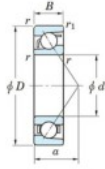

Rillenkugellager einreihig 7048-B-FY-JTEKT - 7048-B-FY-JTEKT

<https://www.123kugellager.ch/kugellager-gehauselager/rillenkugellager/einreihig/7048-b-fy-jtekt>

Boundary dimensions

Single row angular bearing

Bearing No.	Boundary dimensions(mm)					Basic load ratings(kN)		Fatigue load limit(kN)		factor	Limiting speeds(min-1) Grease lub.
	d	D	B	r(max)	r1(max)	Cr	Cor	Cu	Co		
7048B FY	240	360	56	3	1.1	325	338	11.1	-	-	1300

PRODUKTMERKMALE

Marke	JTEKT
N° Ean13	3616060643834
Innendurchmesser	240 mm
Außendurchmesser	360 mm
Dicke	56 mm
Grenzdrehzahl	1300 rpm
Dynamische Belastung	325 kN
Statische Belastung	338 kN
Verpackung	1