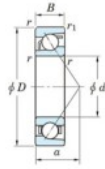

Rillenkugellager einreihig 7240-C-FY-JTEKT - 7240-C-FY-JTEKT

<https://www.123kugellager.ch/kugellager-gehauselager/rillenkugellager/einreihig/7240-c-fy-jtekt>

Boundary dimensions

Single row angular bearing

Bearing No.	Boundary dimensions(mm)					Basic load ratings(kN)		Fatigue load limits(kN)		factor	Limiting speeds(min-1) Grease lub.
	d	D	B	r(mm)	r1(mm)	Cr	Cor	Cu	10		
7240 FY	200	360	58	4	1.5	405	423	13.1	-	-	1900