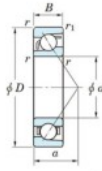

Rillenkugellager einreihig 7338-B-FY-JTEKT - 7338-B-FY-JTEKT

<https://www.123kugellager.ch/kugellager-gehauselager/rillenkugellager/einreihig/7338-b-fy-jtekt>

Boundary dimensions

Single row angular bearing

Bearing No.	Boundary dimensions(mm)						Basic load ratings(kN)		Fatigue load limit(kN)		factor	Limiting speed(min-1) Grease lub.
	d	D	B	r1(max)	r2(max)	Cr	Cor	Cu	fu			
7338B FY	190	400	78	5	2	514	548	16.5	-	-	1300	