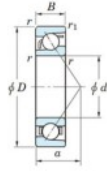

## Rillenkugellager einreihig 7238-B-FY-JTEKT - 7238-B-FY-JTEKT

<https://www.123kugellager.ch/kugellager-gehauselager/rillenkugellager/einreihig/7238-b-fy-jtekt>

Boundary dimensions

Single row angular bearing

Bearing No.	Boundary dimensions(mm)						Basic load ratings(kN)		Fatigue load limit(kN)		Limiting	
	d	D	B	r(mm)	r1(mm)	r2(mm)	Cr	Cor	Cu	fu	speed(min-1) Grease lub.	
7238B FY	190	340	55	4	1.5		341	353	11.2	-	1500	

## PRODUKTMERKMALE

Marke	JTEKT
N° Ean13	3616060643650
Innendurchmesser	190 mm
Innendurchmesser	7.48" inch
Außendurchmesser	340 mm
Außendurchmesser	13.386" inch
Dicke	55 mm
Dicke	2.165" inch
Grenzdrehzahl	1500 rpm
Dynamische Belastung	341 kN
Statische Belastung	353 kN
Verpackung	1