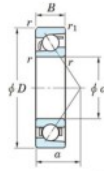

## Rillenkugellager einreihig 7038-C-FY-JTEKT - 7038-C-FY-JTEKT

<https://www.123kugellager.ch/kugellager-gehauselager/rillenkugellager/einreihig/7038-c-fy-jtekt>

Boundary dimensions

Single row angular bearing

Bearing No.	Boundary dimensions(mm)						Basic load ratings(kN)		Fatigue load limits(kN)		Limiting factor	
	d	D	B	r(mm)	r1(mm)	Cr	C0r	Cu	C0u	fD	speeds(min-1) Grease lub.	
7038C FY	190	290	46	2.1	1.1	299	293	10.6	15.9		3100	

### PRODUKTMERKMALE

Marke	JTEKT
N° Ean13	3616060643643
Innendurchmesser	190 mm
Außendurchmesser	290 mm
Dicke	46 mm
Grenzdrehzahl	3100 rpm
Dynamische Belastung	299 kN
Statische Belastung	293 kN
Verpackung	1