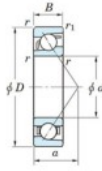

Rillenkugellager einreihig 7332-C-FY-JTEKT - 7332-C-FY-JTEKT

<https://www.123kugellager.ch/kugellager-gehauselager/rillenkugellager/einreihig/7332-c-fy-jtekt>

Boundary dimensions

Single row angular bearing

Bearing No.	Boundary dimensions(mm)					Basic load ratings(kN)		Fatigue load limit(kN)		factor	Limiting speeds(min-1) Grease lub.
	d	D	B	r(mm)	r1(mm)	Cr	CDr	Cu	ES		
7332C FY	160	340	68	4	1.5	492	490	16	14		3000