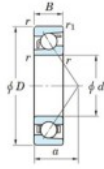

Rillenkugellager einreihig 7232-B-FY-JTEKT - 7232-B-FY-JTEKT

<https://www.123kugellager.ch/kugellager-gehauselager/rillenkugellager/einreihig/7232-b-fy-jtekt>

Boundary dimensions

Single row angular bearing

Bearing No.	Boundary dimensions(mm)					Basic load ratings(kN)		Fatigue load limit(kN)		factor	Limiting speeds(min-1) Grease lub.
	d	D	B	r(mm)	r1(mm)	C _r	C _{0r}	C _u	C ₁₀		
7232B FY	160	290	48	3	1.1	297	279	9.6	-	-	1900

PRODUKTMERKMALE

Marke	JTEKT
N° Ean13	3616060643353
Innendurchmesser	160 mm
Außendurchmesser	290 mm
Dicke	48 mm
Grenzdrehzahl	1800 rpm
Dynamische Belastung	297 kN
Statische Belastung	279 kN
Verpackung	1