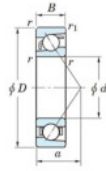

Rillenkugellager einreihig 7232-FY-JTEKT - 7232-FY-JTEKT

<https://www.123kugellager.ch/kugellager-gehauselager/rillenkugellager/einreihig/7232-fy-jtekt>

Boundary dimensions

Single row angular bearing

Bearing No.	Boundary dimensions(mm)					Basic load ratings(kN)		Fatigue load limit(kN)		factor f0	Limiting speeds(min-1) Grease lub.
	d	D	B	r (mm)	r1 (mm)	Cr	Cor	C0			
7232 FY	160	290	48	3	1.1	288	263	9.05	-	-	2500

PRODUKTMERKMALE

Marke	JTEKT
N° Ean13	3616060643346
Innendurchmesser	160 mm
Außendurchmesser	290 mm
Dicke	48 mm
Grenzdrehzahl	2500 rpm
Dynamische Belastung	288 kN
Statische Belastung	263 kN
Verpackung	1