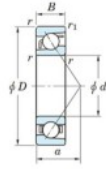

Rillenkugellager einreihig 7032-FY-JTEKT - 7032-FY-JTEKT

<https://www.123kugellager.ch/kugellager-gehauselager/rillenkugellager/einreihig/7032-fy-jtekt>

Boundary dimensions

Single row angular bearing

Bearing No.	Boundary dimensions(mm)						Basic load ratings(kN)		Fatigue load limit(kN)		factor	Limiting speeds(min-1) Grease lub.
	d	D	B	r1(max)	r2(max)	a	C _r	C _{0r}	C _u	W		
7032 FY	160	240	38	2.1	1.1	194	176	6.65	-	-	2800	

PRODUKTMERKMALE

Marke	JTEKT
N° Ean13	3616060643322
Innendurchmesser	160 mm
Außendurchmesser	240 mm
Dicke	38 mm
Grenzdrehzahl	2800 rpm
Dynamische Belastung	194 kN
Statische Belastung	176 kN
Verpackung	1