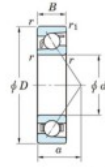

Rillenkugellager einreihig 7230-C-FY-JTEKT - 7230-C-FY-JTEKT

<https://www.123kugellager.ch/kugellager-gehauselager/rillenkugellager/einreihig/7230-c-fy-jtekt>

Boundary dimensions

Single row angular bearing

Bearing No.	Boundary dimensions(mm)					Basic load ratings(kN)		Fatigue load	factor	Limiting speeds(min-1) Grease lub.
	d	D	B	r1(max)	r2(max)	Cr	C0r	Imit(kN)		
7230C FY	150	270	45	3	1.1	338	303	10.8	14.7	3700