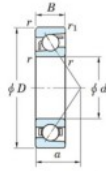

Rillenkugellager einreihig 7230-FY-JTEKT - 7230-FY-JTEKT

<https://www.123kugellager.ch/kugellager-gehauselager/rillenkugellager/einreihig/7230-fy-jtekt>

Boundary dimensions

Single row angular bearing

Bearing No.	Boundary dimensions(mm)						Basic load ratings(kN)		Fatigue load limit(kN)		factor	Limiting speeds(min-1) Grease Lub.
	d	D	B	r1(min)	r1(max)	Cr	C0r	Cu	C0u			
7230 FY	150	270	45	3	1.1	310	280	9.95	-	-	2700	

PRODUKTMERKMALE

Marke	JTEKT
N° Ean13	3616060643230
Innendurchmesser	150 mm
Außendurchmesser	270 mm
Dicke	45 mm
Grenzdrehzahl	2700 rpm
Dynamische Belastung	310 kN
Statische Belastung	280 kN
Verpackung	1